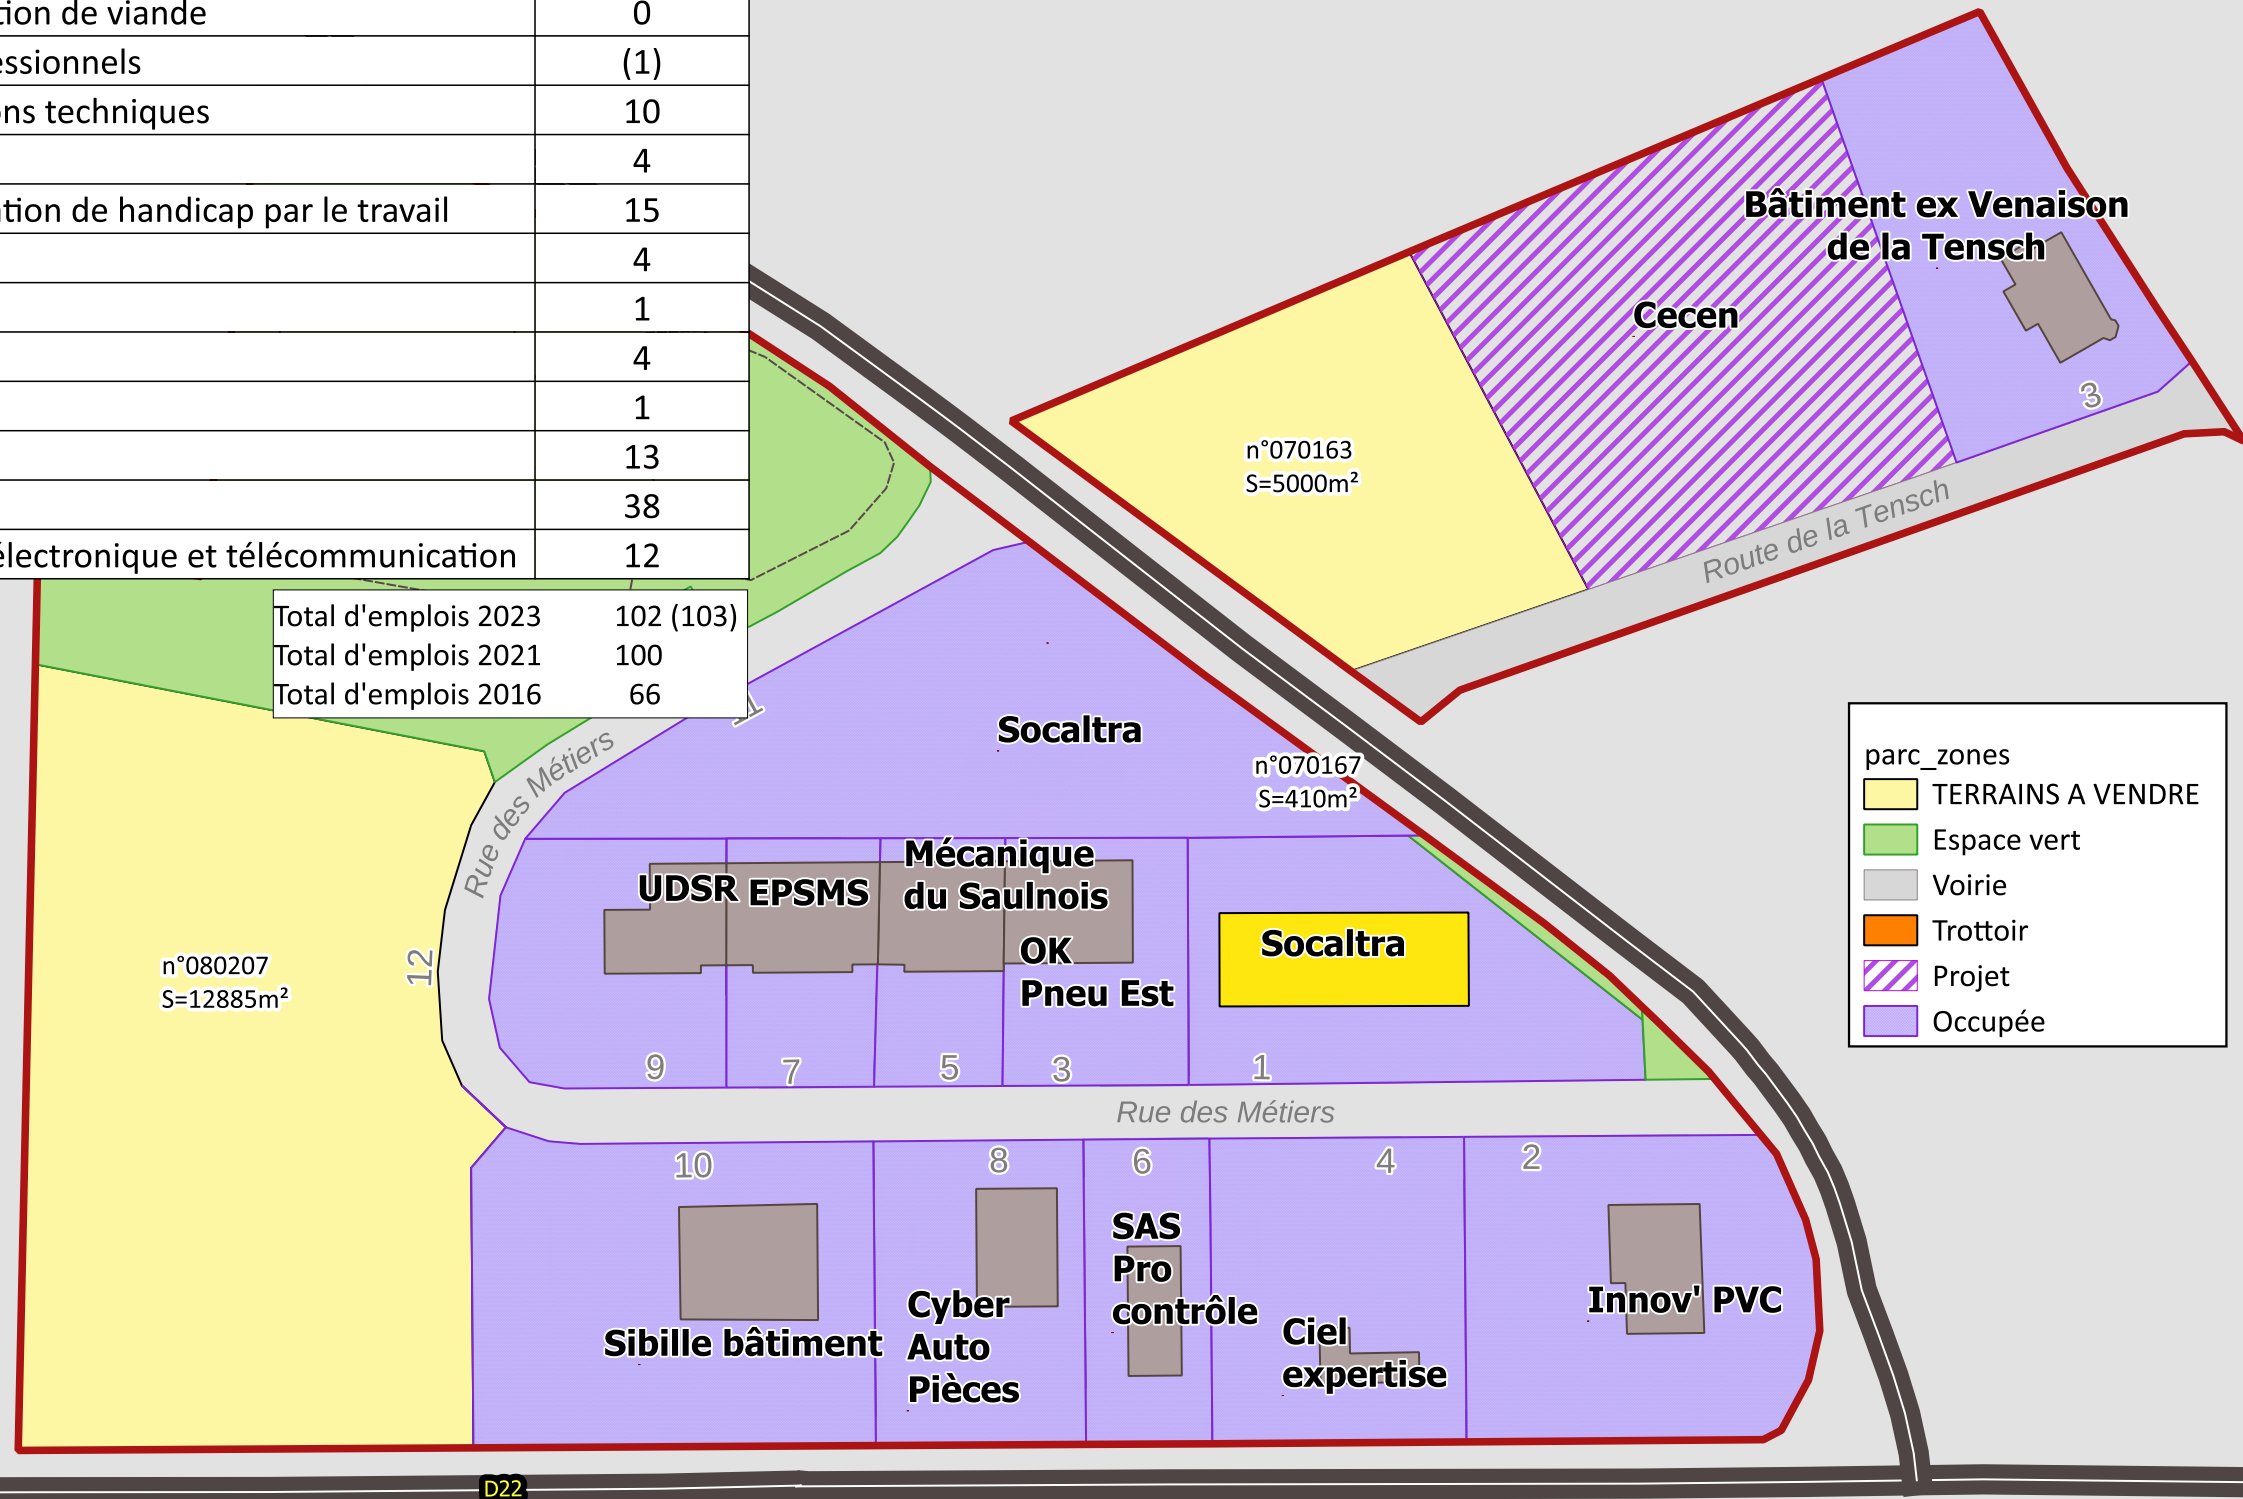

## IMPLANTATIONS SUR LA ZONE

Entreprise	Type d'activité	Nb d'emplois
Bâtiment Ex Venaison	Transformation et conservation de viande	0
Cecen	Location de bâtiments professionnels	(1)
Ciel expertises	Analyses, essais et inspections techniques	10
CYBER AUTO PIECES	Pièces Auto	4
EPSMS	Aide aux personnes en situation de handicap par le travail	15
Innov' PVC	Menuiserie PVC et Bois	4
Mécanique du Saulnois	Garage automobile VL	1
OK Pneu Est (Eurotyre)	Montage de pneu	4
SAS Pro contrôle	Contrôle technique	1
Sibille Bâtiment	BTP	13
Socaltra	Mécanique industrielle	38
UDSR	Commerce d'équipements électronique et télécommunication	12

LIBELLE	Surface
Zone Intercommunale de Francaltroff	62143

Total d'emplois 2023	102 (103)
Total d'emplois 2021	100
Total d'emplois 2016	66

parc\_zones

- TERRAINS A VENDRE
- Espace vert
- Voirie
- Trottoir
- Projet
- Occupée