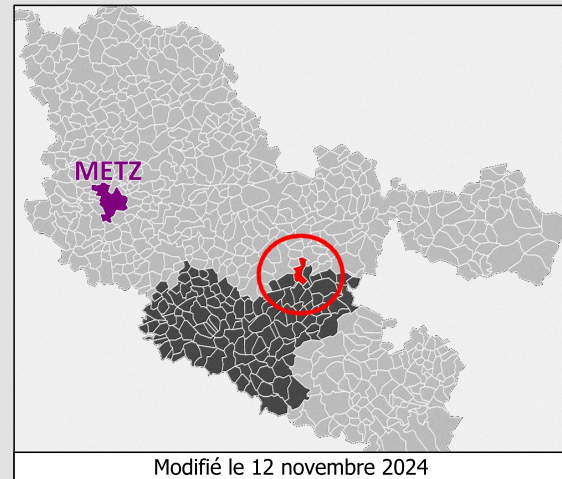

## IMPLANTATIONS SUR LA ZONE

Entreprise	Type d'activité	Nb d'emplois
Bâtiment Ex Venaison	Transformation et conservation de viande	0
Cecen	Location de bâtiments professionnels	(1)
Ciel expertises	Analyses, essais et inspections techniques	10
CYBER AUTO PIECES	Pièces Auto	4
EPSMS	Aide aux personnes en situation de handicap par le travail	15
Innov' PVC	Menuiserie PVC et Bois	4
Mécanique du Saulnois	Garage automobile VL	1
OK Pneu Est (Eurotyre)	Montage de pneu	4
SAS Pro contrôle	Contrôle technique	1
Sibille Bâtiment	BTP	13
Socaltra	Mécanique industrielle	38
UDSR	Commerce d'équipements électronique et télécommunication	12

LIBELLE	Surface
Zone Intercommunale de Francaltroff	62143

Total d'emplois 2023	102 (103)
Total d'emplois 2021	100
Total d'emplois 2016	66

parc\_zones

- TERRAINS A VENDRE
- Espace vert
- Voirie
- Trottoir
- Projet
- Occupée