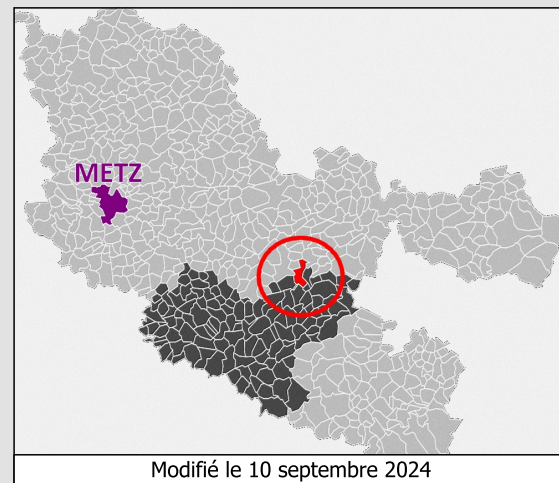

Entreprises implantées sur la zone

Entreprise	Type d'activité	Nb d'emplois
Ciel expertises	Analyses, essais et inspections techniques	10
CYBER AUTO PIECES	Pièces Auto	4
EPSMS	Aide aux personnes en situation de handicap par le travail	15
Innov' PVC	Menuiserie PVC et Bois	4
Mécanique du Saulnois	Garage automobile VL	1
OK Pneu Est (Eurotyre)	Montage de pneu	4
SAS Pro contrôle	Contrôle technique	1
Sibille Bâtiment	BTP	13
Socaltra	Mécanique industrielle	38
UDSR	Commerce d'équipements électronique et télécommunication	12
Venaison de la Tensch	Transformation et conservation de viande	3

LIBELLE	Surface
Zone Intercommunale de Francaltroff	62143

Total d'emplois 2023	105
Total d'emplois 2021	100
Total d'emplois 2016	66

parc_zones

- TERRAINS A VENDRE
- Espace vert
- Voirie
- Trottoir
- Projet
- Occupée