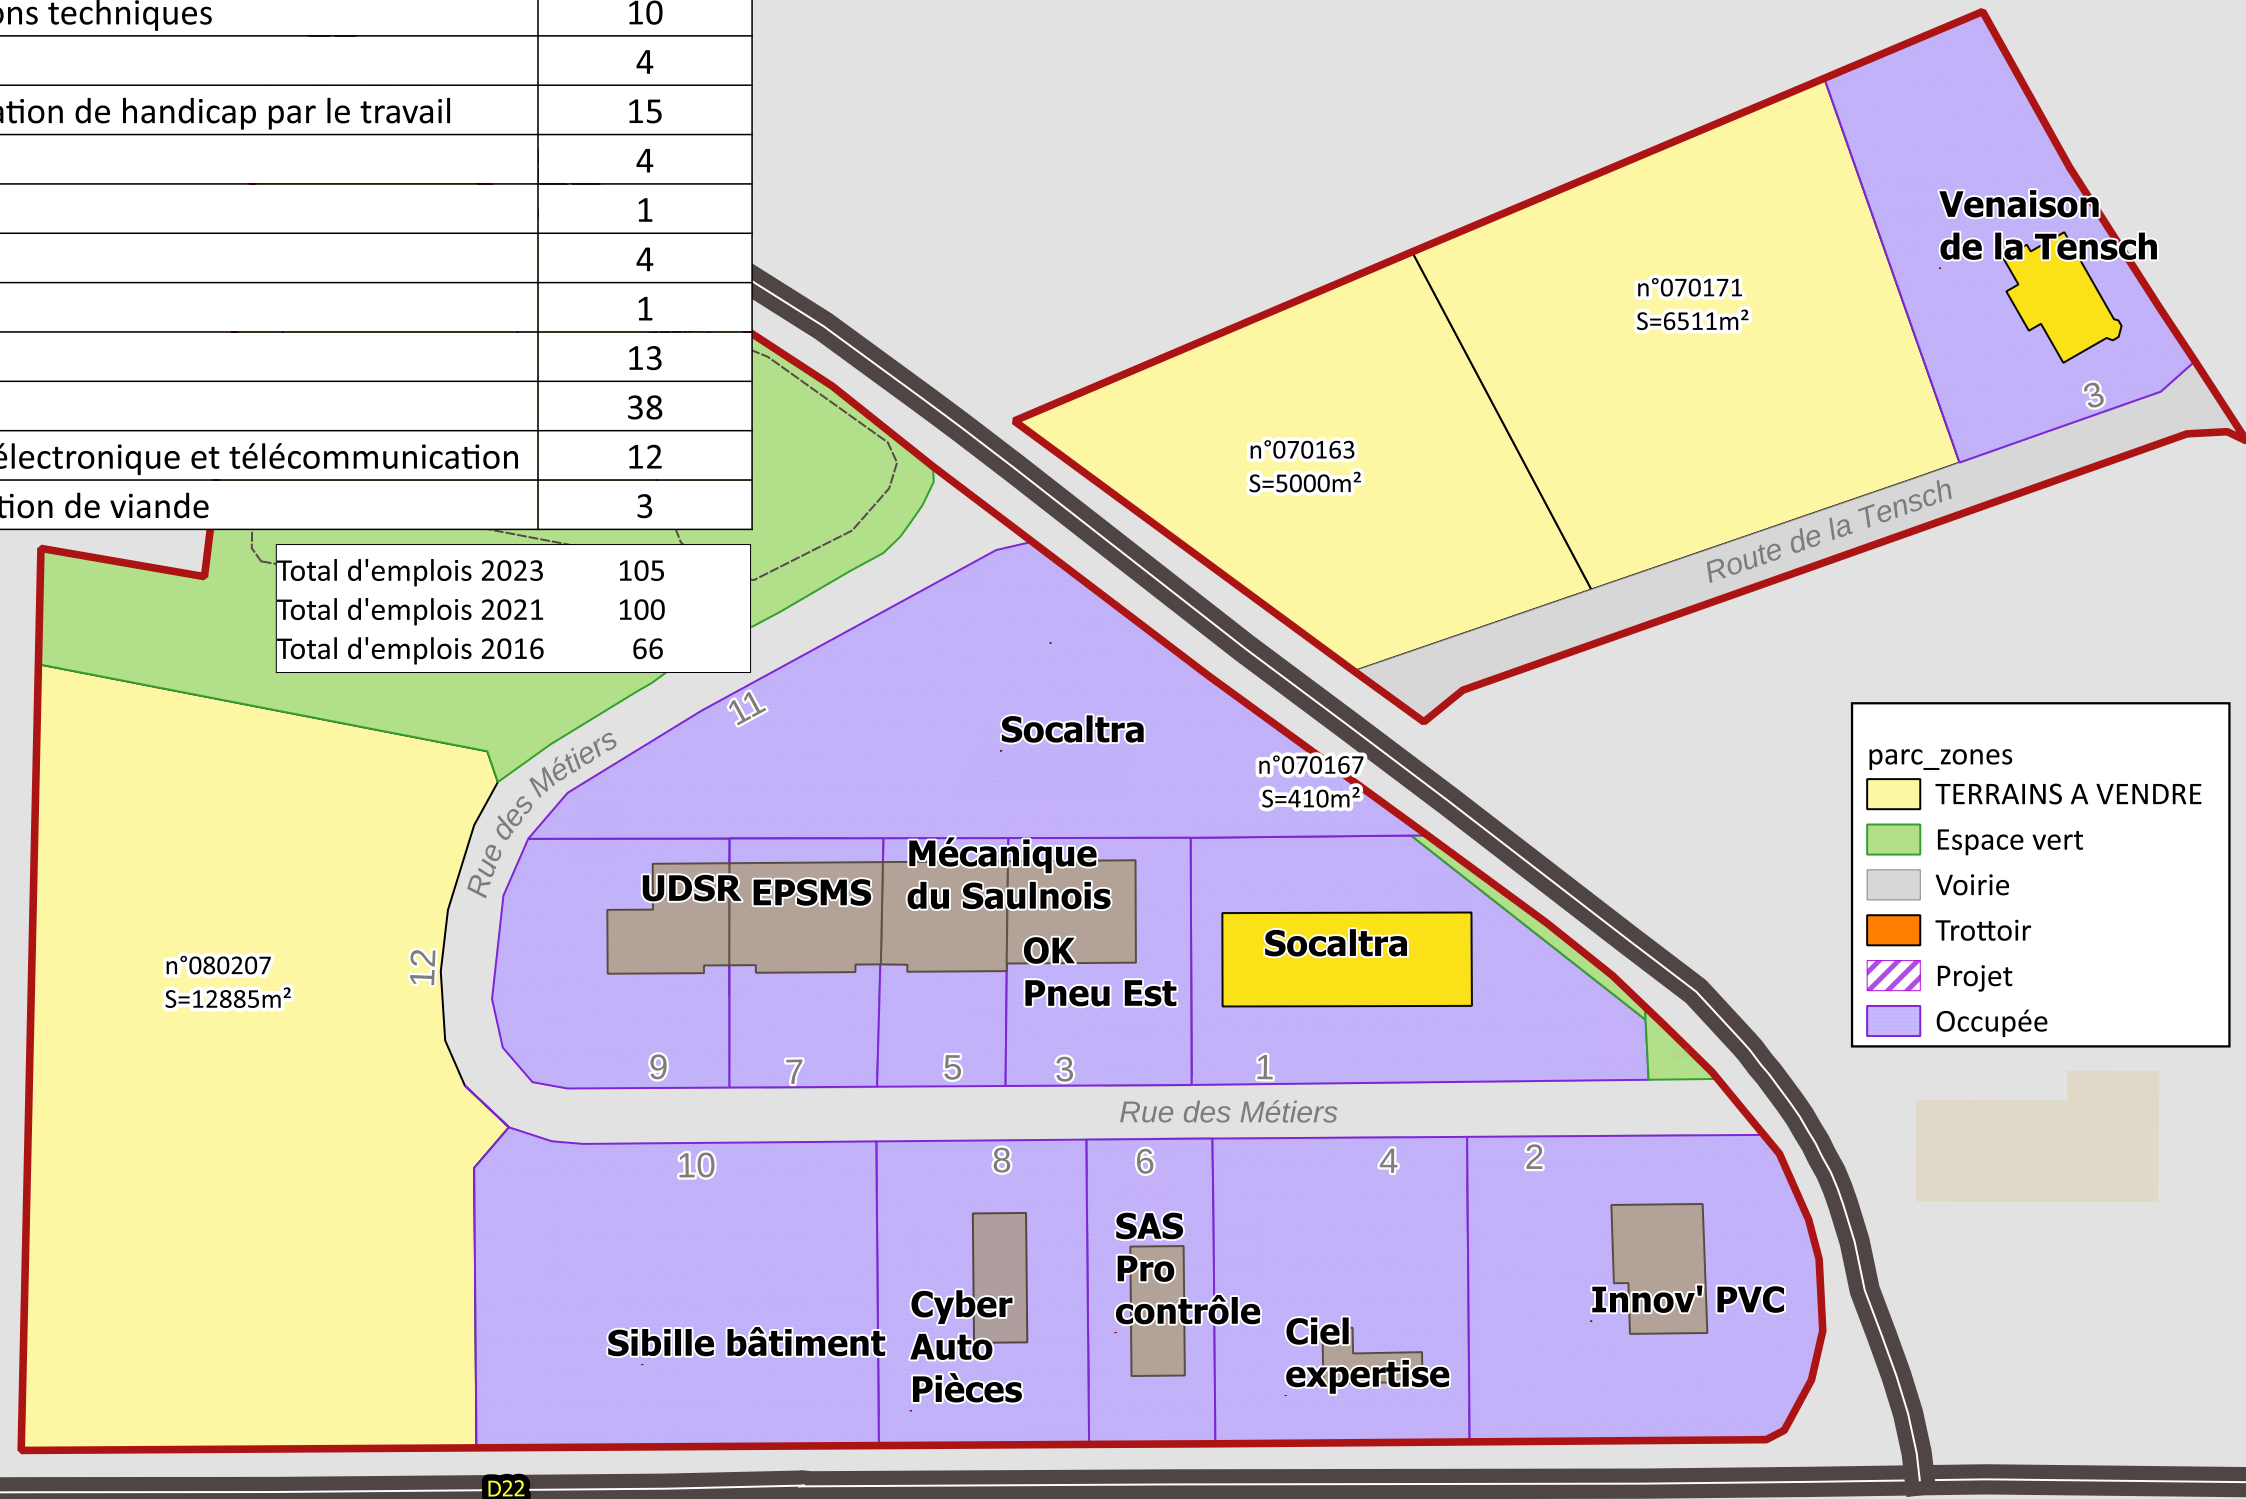

Entreprises implantées sur la zone

Entreprise	Type d'activité	Nb d'emplois
Ciel expertises	Analyses, essais et inspections techniques	10
CYBER AUTO PIECES	Pièces Auto	4
EPSMS	Aide aux personnes en situation de handicap par le travail	15
Innov' PVC	Menuiserie PVC et Bois	4
Mécanique du Saulnois	Garage automobile VL	1
OK Pneu Est (Eurotyre)	Montage de pneu	4
SAS Pro contrôle	Contrôle technique	1
Sibille Bâtiment	BTP	13
Socaltra	Mécanique industrielle	38
UDSR	Commerce d'équipements électronique et télécommunication	12
Venaison de la Tensch	Transformation et conservation de viande	3

LIBELLE	Surface
Zone Intercommunale de Francaltroff	62143

Total d'emplois 2023	105
Total d'emplois 2021	100
Total d'emplois 2016	66

parc_zones

- TERRAINS A VENDRE
- Espace vert
- Voirie
- Trottoir
- Projet
- Occupée