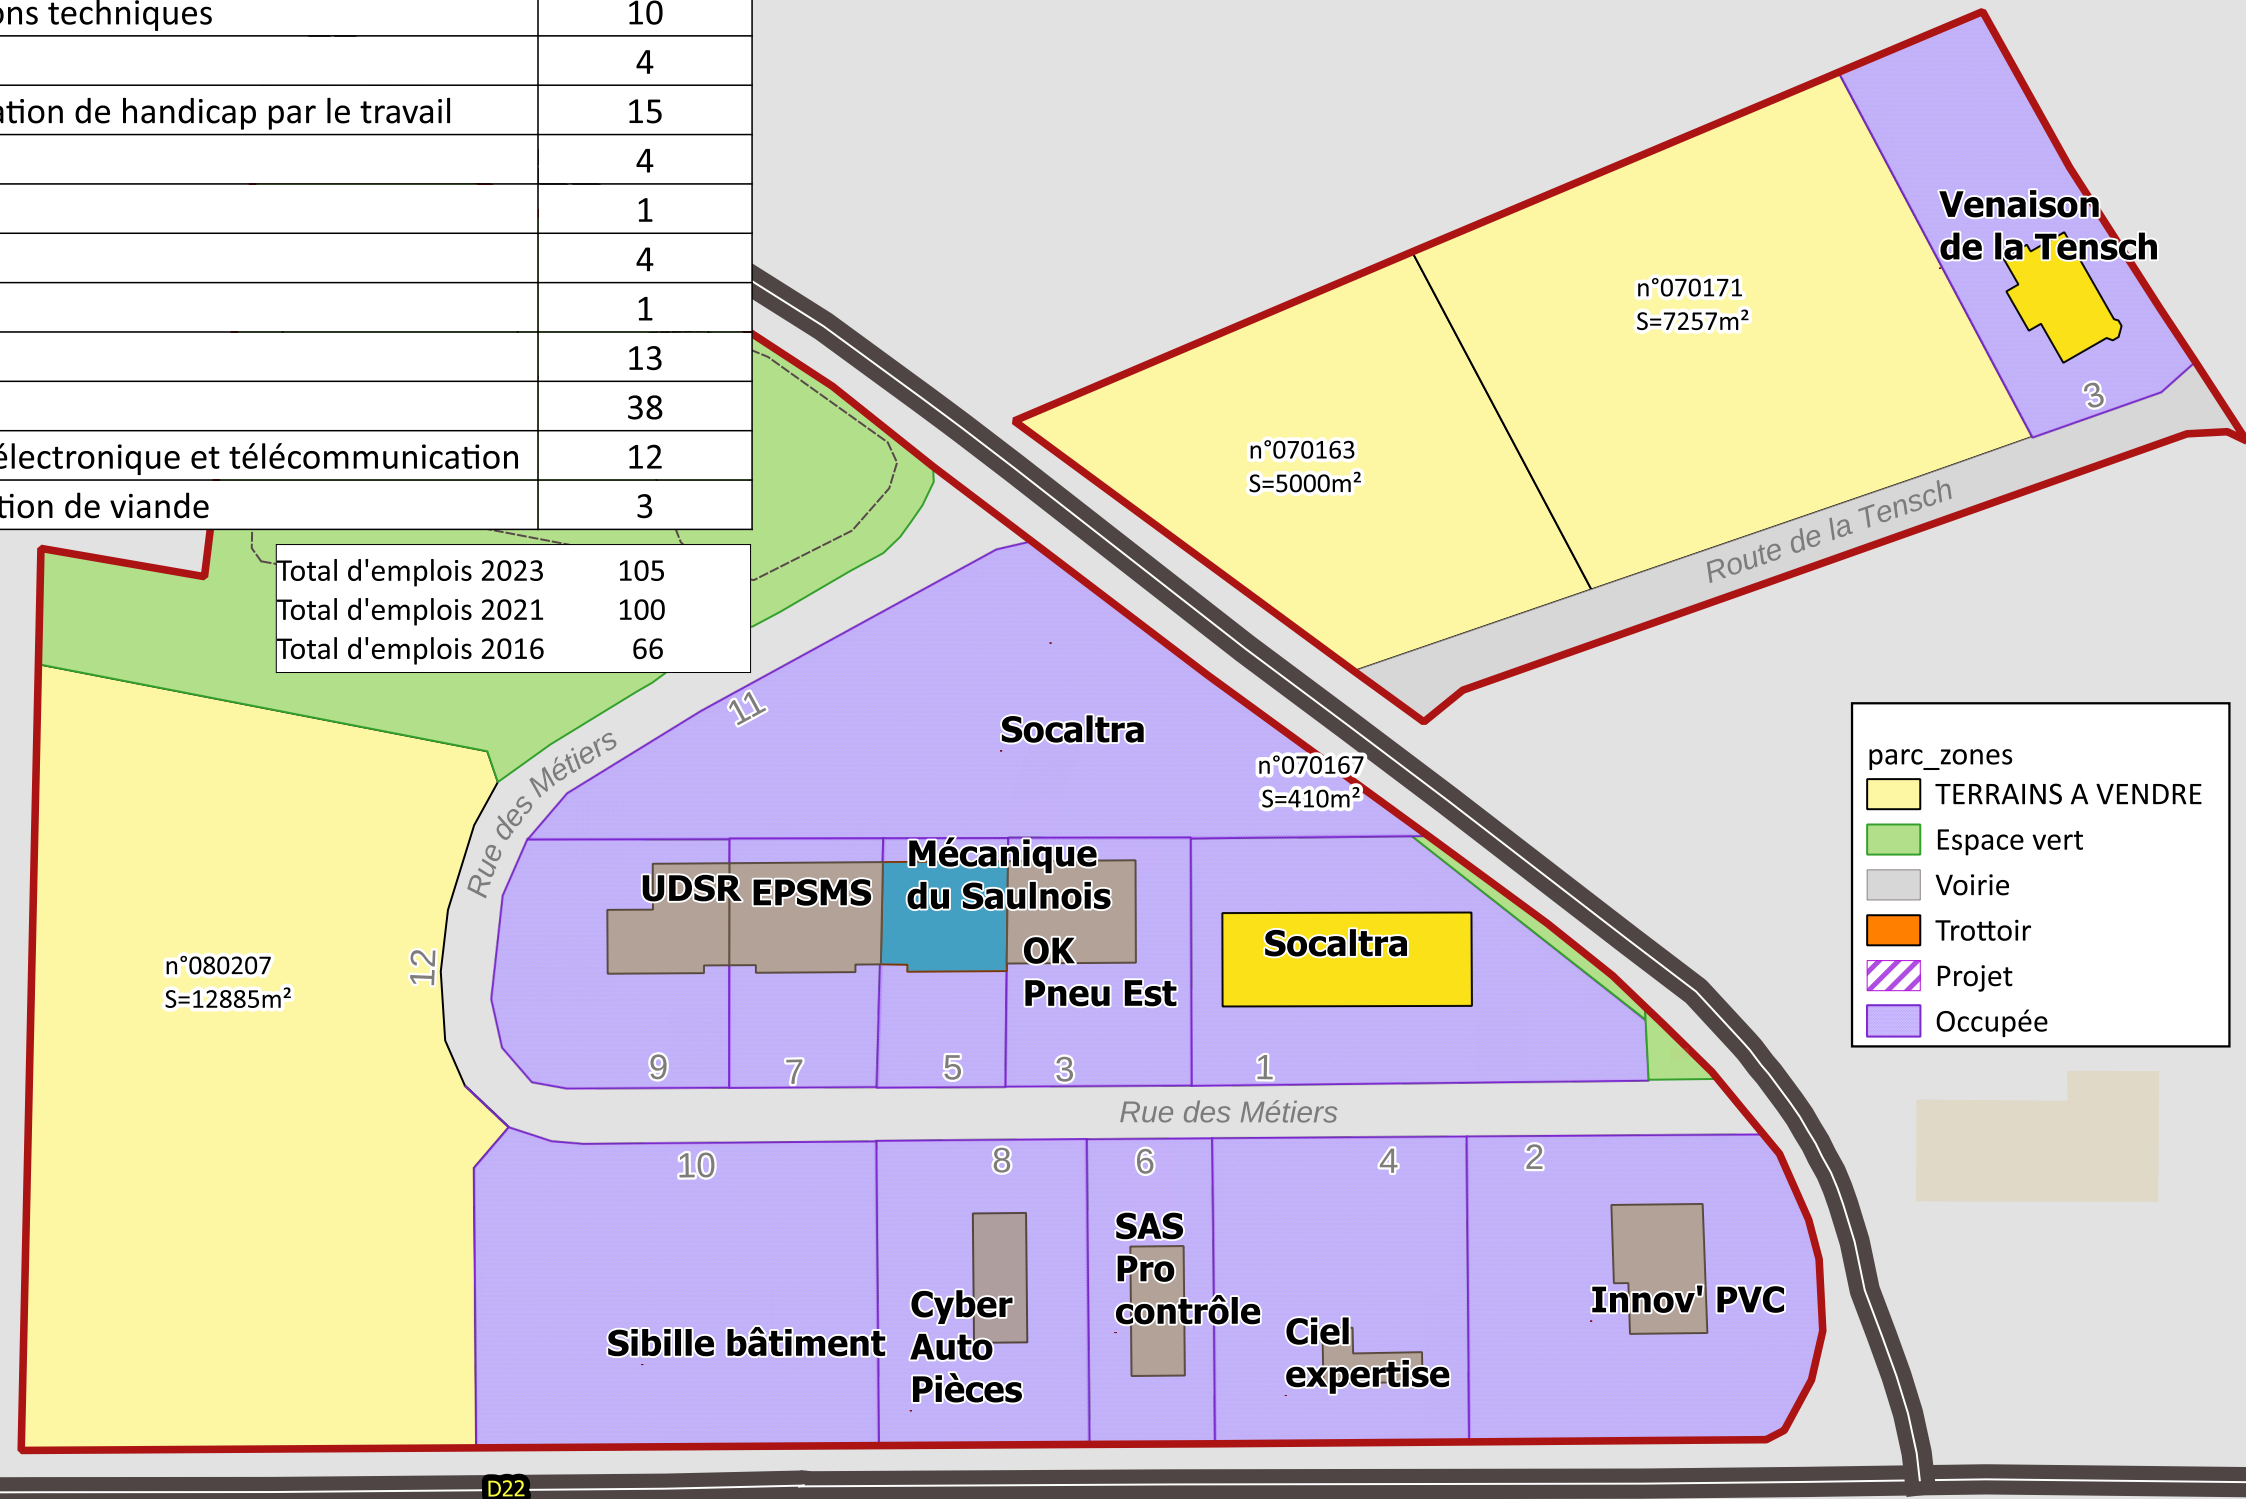

Entreprises implantées sur la zone

Entreprise	Type d'activité	Nb d'emplois
Ciel expertises	Analyses, essais et inspections techniques	10
CYBER AUTO PIECES	Pièces Auto	4
EPSMS	Aide aux personnes en situation de handicap par le travail	15
Innov' PVC	Menuiserie PVC et Bois	4
Mécanique du Saulnois	Garage automobile VL	1
OK Pneu Est (Eurotyre)	Montage de pneu	4
SAS Pro contrôle	Contrôle technique	1
Sibille Bâtiment	BTP	13
Socaltra	Mécanique industrielle	38
UDSR	Commerce d'équipements électronique et télécommunication	12
Venaison de la Tensch	Transformation et conservation de viande	3

LIBELLE	Surface
Zone Intercommunale de Francaltroff	62143

Total d'emplois 2023	105
Total d'emplois 2021	100
Total d'emplois 2016	66

← Vers Nancy & Metz

→ Vers Saint Avold & Sarreguemines

bati_zones

- PRIVÉ
- BAIL / CRÉDIT BAIL / VENTE A PAIEMENT ÉCHELONNÉ
- MIS EN LOCATION PAR LA CCS