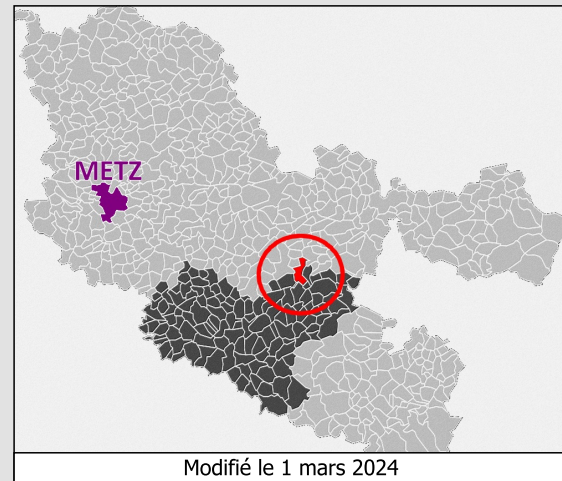

Entreprises implantées sur la zone

Entreprise	Type d'activité	Nb d'emplois
Ciel expertises	Analyses, essais et inspections techniques	10
CYBER AUTO PIECES	Pièces Auto	4
EPSMS	Aide aux personnes en situation de handicap par le travail	15
Innov' PVC	Menuiserie PVC et Bois	4
Mécanique du Saulnois	Garage automobile VL	1
OK Pneu Est (Eurotyre)	Montage de pneu	4
SAS Pro contrôle	Contrôle technique	1
Sibille Bâtiment	BTP	13
Socaltra	Mécanique industrielle	38
UDSR	Commerce d'équipements électronique et télécommunication	12
Venaison de la Tensch	Transformation et conservation de viande	3

LIBELLE	Surface
Zone Intercommunale de Francaltroff	62143

Total d'emplois 2023	105
Total d'emplois 2021	100
Total d'emplois 2016	66

← Vers Nancy & Metz

→ Vers Saint Avold & Sarreguemines

bati_zones

- PRIVÉ
- BAIL / CRÉDIT BAIL / VENTE A PAIEMENT ÉCHELONNÉ
- MIS EN LOCATION PAR LA CCS