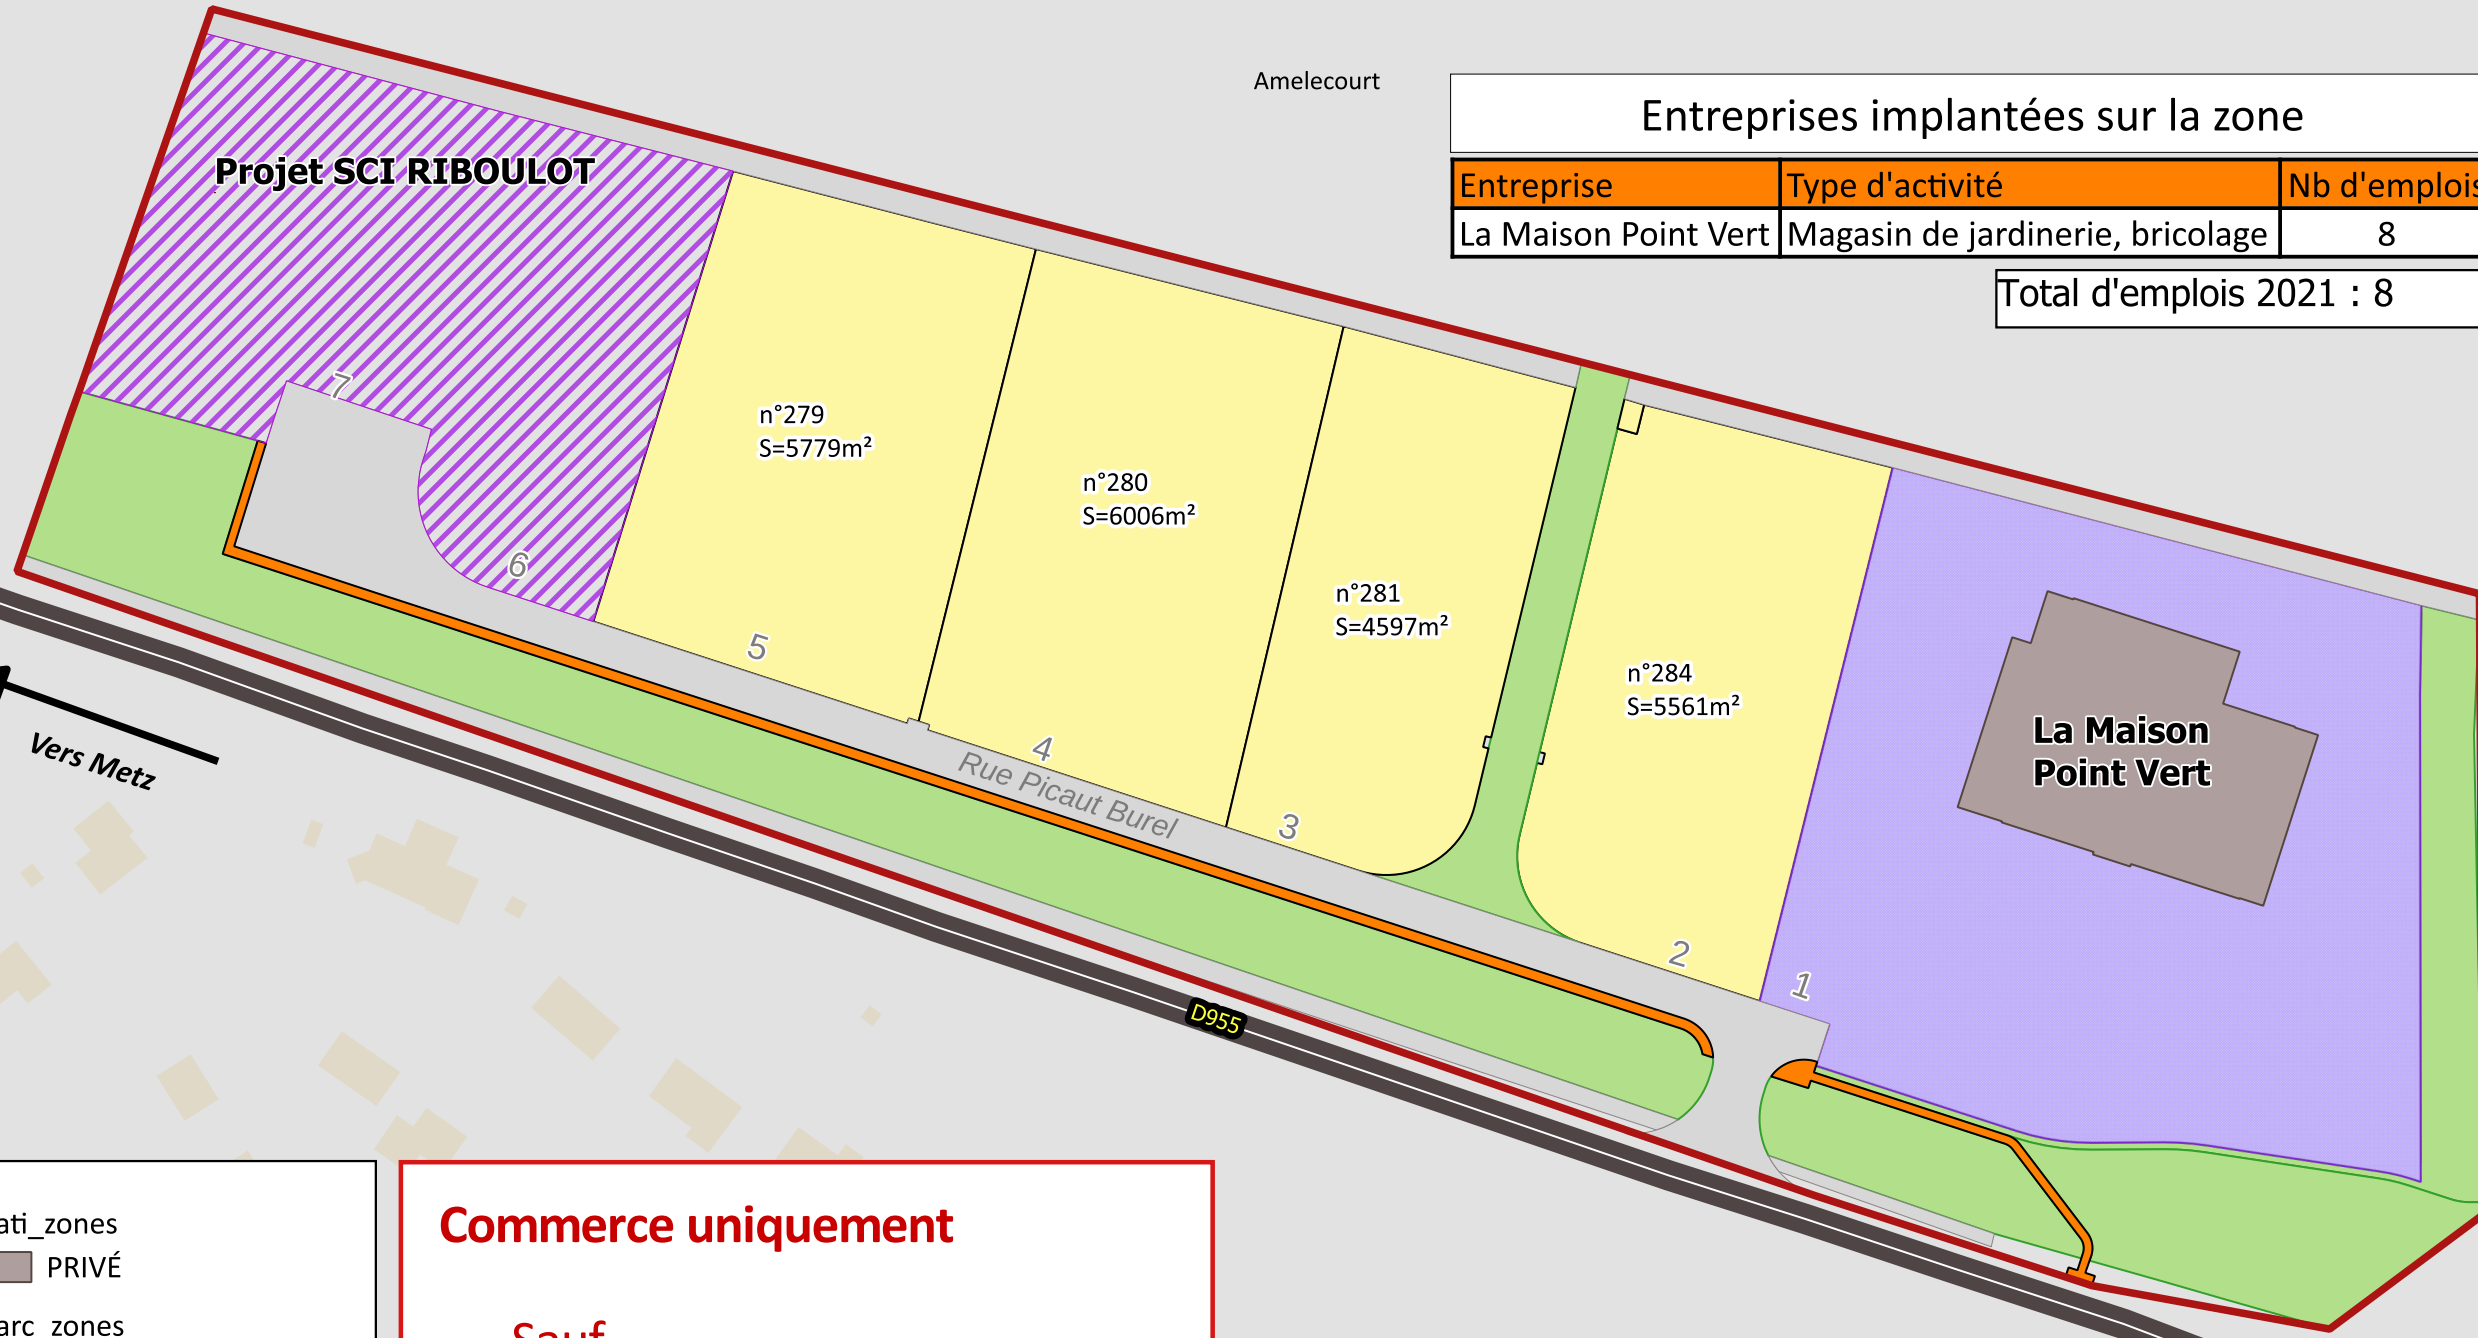

Zone Commerciale d'Amelecourt - Chateau Salins

Vers Morhange

Amelecourt

Entreprises implantées sur la zone

Entreprise	Type d'activité	Nb d'emplois
La Maison Point Vert	Magasin de jardinerie, bricolage	8

Total d'emplois 2021 : 8

bati_zones

- PRIVÉ

parc_zones

- TERRAINS A VENDRE
- Trottoir
- Projet
- Occupée

Commerce uniquement

Sauf

- supermarché alimentaire
- boucherie
- boulangerie

Château-Salins

LIBELLE	Surface
Zone d'Amelecourt	66272